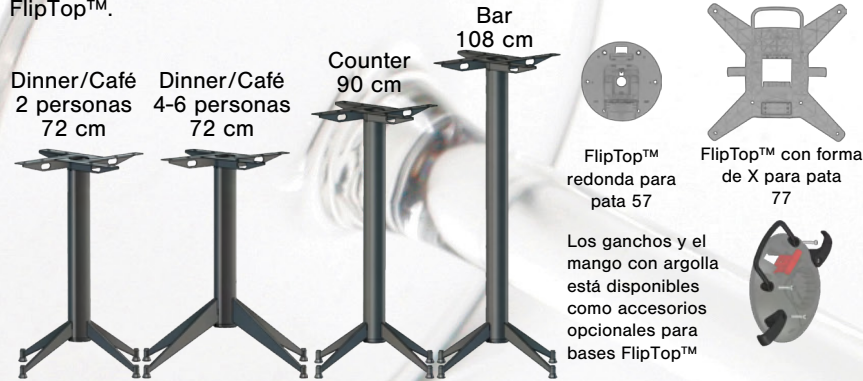

StableTable® Rise™ se ajusta automáticamente a baches y surcos, gestionando diferencias de altura de hasta 25 mm.

Simplemente levante y coloque la mesa donde desee, y se asentarán inmediatamente las cuatro patas en el suelo, deteniendo cualquier balanceo, incluso si los invitados empiezan a mover la mesa.

StableTable®

www.stabletable.se info@stabletable.se

Concepto de diseño y beneficios

StableTable® Rise™ satisface las necesidades de restaurantes y bares modernos y visionarios que buscan líneas sencillas y claras para mantener el mobiliario en sintonía con una arquitectura y diseño industrial limpios. Con sus características ligeras y líneas distintivas, StableTable® Rise™ ayuda a crear lugares refinados. Todas las bases de StableTable® Rise™ se pueden entregar con FlexCross™ o FlipTop™.

Diseño liberador

| | Lounge | Dinner/Café | | Counter | Bar |
|------------------|--------|-------------|-------|---------|----------|
| Altura | 50 | 72 | 72 | 90 | 108 cm |
| Longitud de pata | 57 | 57 | 77 | 57 | 57 cm |
| Base | 41x41 | 41x41 | 55x55 | 41x41 | 41x41 cm |
| Grosor de pata | 8 | 8 | 8 | 8 | 8 mm |
| Pilar central Ø | 76 | 76 | 76 | 76 | 76 mm |
| FlexCross™, pesc | 6,30 | 7,10 | 9,10 | 7,80 | 8,40 kg |
| FlipTop™, peso | 5,65 | 6,45 | 8,45 | 7,35 | 7,75 kg |